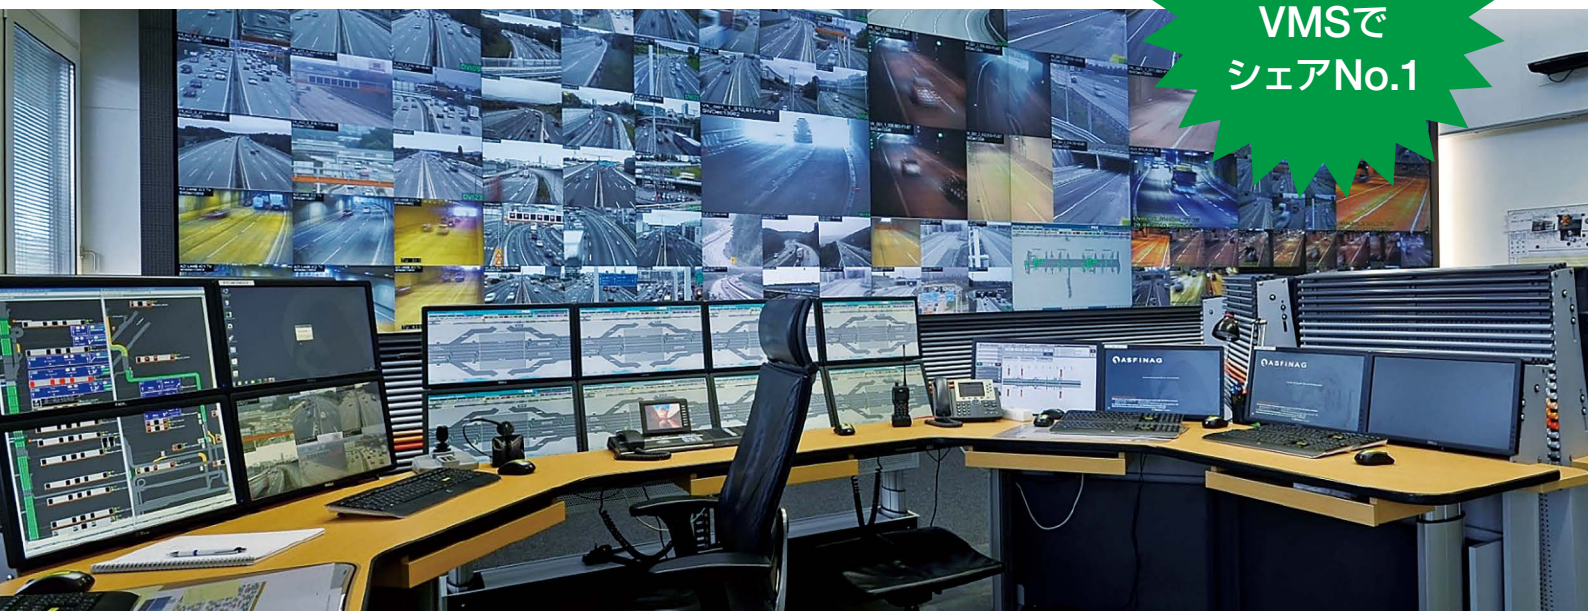

Genetec社 VMS [セキュリティセンター]

Genetec Security Center.

大規模向け
VMSで
シェアNo.1

5万台のカメラを統合管理可能な 世界トップレベルの安定性と拡張性を誇る 監視カメラ統合管理ソフトウェア

Genetec社のSecurityCenterは、世界トップレベルのセキュリティで重要施設、空港、カジノなどを守るIPベースの監視カメラ統合管理ソフトウェアです。小規模から数万台のカメラまで管理でき、抜群のシステム安定性と高い拡張性により世界80か国余りで採用されています。また、従来の監視システムとは異なり、監視運用を行う運用者が迅速にインシデントとらえられるよう、監視カメラの映像はもとより、各種センサーや外部システムと連携します。

- 5万台のカメラ(ほぼ無制限)の統合管理が可能な中大規模向けプラットフォーム
- 複数拠点、複数端末で映像、音声、情報を共有
- スマートデバイスと連携し、監視カメラの導入されていない場所と映像、音声、情報を共有
- センサー、アラーム情報を受信し、自動で次の処理を実行
- 画像処理技術をプラグインすることにより、人手に依らず異常を検知
- 小規模でもメリットを享受できるスケーラビリティ

システム構成イメージ図

- マルチキャスト、マルチストリームに対応し、サーバやネットワーク負荷が低くカメラ数万台規模でも安定稼働
- カメラからのライブストリームと録画ストリームを異なるビットレートで調整しスムーズなリアルタイム監視と長時間録画を同時実現
- BARCO CMS(コントロールルームマネジメントシステム)を利用すれば、大型映像表示が可能。中央監視拠点から自在に確認したい拠点映像を表示。迅速・的確な指令を要する、交通監視/災害対策本部などに活用

操作画面イメージ

ライブビューア

- ダブルクリックで、カメラ映像の拡大表示
- 多様なカメラレイアウト設定が可能
- ライブ映像と録画映像は、同じ画面で操作・閲覧可能
- ビジュアル的(赤字)に障害状況を把握

モバイル 遠隔モニタリング

- スマートフォンやタブレット端末からライブ映像/録画映像を確認
- 多様なカメラレイアウト設定が可能
- 専用アプリのインストールでiOS、Android端末を監視カメラのように活用可能