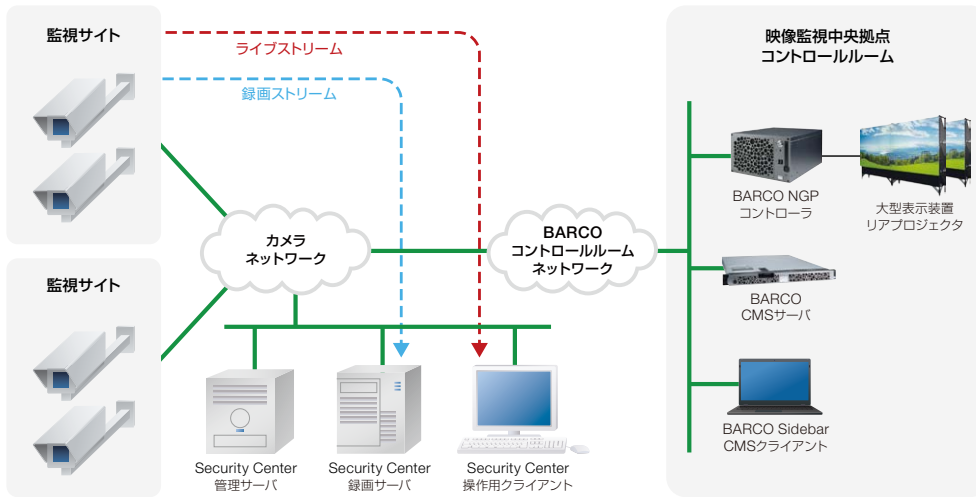

Genetec社 VMS [セキュリティセンター]

Genetec Security Center.

大規模向け
VMSで
シェアNo.1

5万台のカメラを統合管理可能な 世界トップレベルの安定性と拡張性を誇る 監視カメラ統合管理ソフトウェア

Genetec社のSecurityCenterは、世界トップレベルのセキュリティで重要施設、空港、カジノなどを守るIPベースの監視カメラ統合管理ソフトウェアです。小規模から数万台のカメラまで管理でき、抜群のシステム安定性と高い拡張性により世界80か国余りで採用されています。また、従来の監視システムとは異なり、監視運用を行う運用者が迅速にインシデントとらえられるよう、監視カメラの映像はもとより、各種センサーや外部システムと連携します。

- 5万台のカメラ(ほぼ無制限)の統合管理が可能な中大規模向けプラットフォーム
- 複数拠点、複数端末で映像、音声、情報を共有
- スマートデバイスと連携し、監視カメラの導入されていない場所と映像、音声、情報を共有
- センサー、アラーム情報を受信し、自動で次の処理を実行
- 画像処理技術をプラグインすることにより、人手に依らず異常を検知
- 小規模でもメリットを享受できるスケーラビリティ

システム構成イメージ図

- マルチキャスト、マルチストリームに対応し、サーバやネットワーク負荷が低くカメラ数万台規模でも安定稼働
- カメラからのライブストリームと録画ストリームを異なるビットレートで調整しスムーズなリアルタイム監視と長時間録画を同時実現
- BARCO CMS(コントロールルームマネジメントシステム)を利用すれば、大型映像表示が可能。中央監視拠点から自在に確認したい拠点映像を表示。迅速・的確な指令を要する、交通監視/災害対策本部などに活用

操作画面イメージ

ライブビューア

- ダブルクリックで、カメラ映像の拡大表示
- 多様なカメラレイアウト設定が可能
- ライブ映像と録画映像は、同じ画面で操作・閲覧可能
- ビジュアル的(赤字)に障害状況を把握

モバイル 遠隔モニタリング

- スマートフォンやタブレット端末からライブ映像/録画映像を確認
- 多様なカメラレイアウト設定が可能
- 専用アプリのインストールでiOS、Android端末を監視カメラのように活用可能