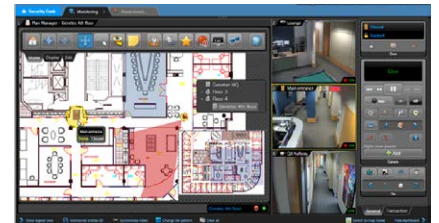

- マルチキャスト、マルチストリームに対応し、サーバやネットワーク負荷が低くカメラ数万台規模でも安定稼働
- カメラからのライブストリームと録画ストリームを異なるビットレートで調整しスムーズなリアルタイム監視と長時間録画を同時実現
- BARCO CMS(コントロールルームマネジメントシステム)を利用すれば、大型映像表示が可能。中央監視拠点から自在に確認したい拠点映像を表示。迅速・的確な指令を要する、交通監視/災害対策本部などに活用

操作画面イメージ

ライブビューア

- ダブルクリックで、カメラ映像の拡大表示
- 多様なカメラレイアウト設定が可能
- ライブ映像と録画映像は、同じ画面で操作・閲覧可能
- ビジュアル的(赤字)に障害状況を把握

モバイル 遠隔モニタリング

- スマートフォンやタブレット端末からライブ映像/録画映像を確認
- 多様なカメラレイアウト設定が可能
- 専用アプリのインストールでiOS、Android端末を監視カメラのように活用可能

マップ機能表示

- 直感的な視覚を意識、カメラやセキュリティデバイスをマップ上に配列
- アラーム発生時に、リアルタイムでデバイスのステータスを動的に通知

導入事例

海外導入事例

ユーザ	地域	種別	カメラ台数
Aeroport de Paris (パリオシャルル・ド・ゴール空港)	フランス	空港	21,000 cam
BJs	アメリカ	リテール	12,000 cam
Starbucks	グローバル	リテール	34,000 cam
小売チェーン	北米	リテール	150,000 cam
物流サービス	アメリカ	運送	40,000 cam
デパートメントストア	アメリカ	リテール	30,000 cam
スポーツ用具ショップ	アメリカ	リテール	15,000 cam