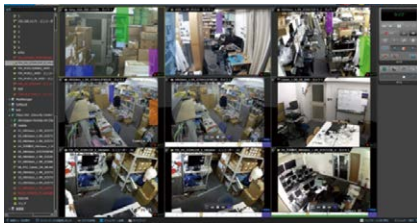

Genetec社 VMS [セキュリティセンター]

Genetec Security Center.

大規模向け
VMSで
シェアNo.1

5万台のカメラを統合管理可能な 世界トップレベルの安定性と拡張性を誇る 監視カメラ統合管理ソフトウェア

Genetec社のSecurityCenterは、世界トップレベルのセキュリティで重要施設、空港、カジノなどを守るIPベースの監視カメラ統合管理ソフトウェアです。小規模から数万台のカメラまで管理でき、抜群のシステム安定性と高い拡張性により世界80か国余りで採用されています。また、従来の監視システムとは異なり、監視運用を行う運用者が迅速にインシデントとらえられるよう、監視カメラの映像はもとより、各種センサーや外部システムと連携します。

- 5万台のカメラ(ほぼ無制限)の統合管理が可能な中大規模向けプラットフォーム
- 複数拠点、複数端末で映像、音声、情報を共有
- スマートデバイスと連携し、監視カメラの導入されていない場所と映像、音声、情報を共有
- センサー、アラーム情報を受信し、自動で次の処理を実行
- 画像処理技術をプラグインすることにより、人手に依らず異常を検知
- 小規模でもメリットを享受できるスケーラビリティ

システム構成イメージ図

- マルチキャスト、マルチストリームに対応し、サーバやネットワーク負荷が低くカメラ数万台規模でも安定稼働
- カメラからのライブストリームと録画ストリームを異なるビットレートで調整しスムーズなリアルタイム監視と長時間録画を同時実現
- BARCO CMS(コントロールルームマネジメントシステム)を利用すれば、大型映像表示が可能。中央監視拠点から自在に確認したい拠点映像を表示。迅速・的確な指令を要する、交通監視/災害対策本部などに活用

操作画面イメージ

ライブビューア

- ダブルクリックで、カメラ映像の拡大表示
- 多様なカメラレイアウト設定が可能
- ライブ映像と録画映像は、同じ画面で操作・閲覧可能
- ビジュアル的(赤字)に障害状況を把握

モバイル 遠隔モニタリング

- スマートフォンやタブレット端末からライブ映像/録画映像を確認
- 多様なカメラレイアウト設定が可能
- 専用アプリのインストールでiOS、Android端末を監視カメラのように活用可能