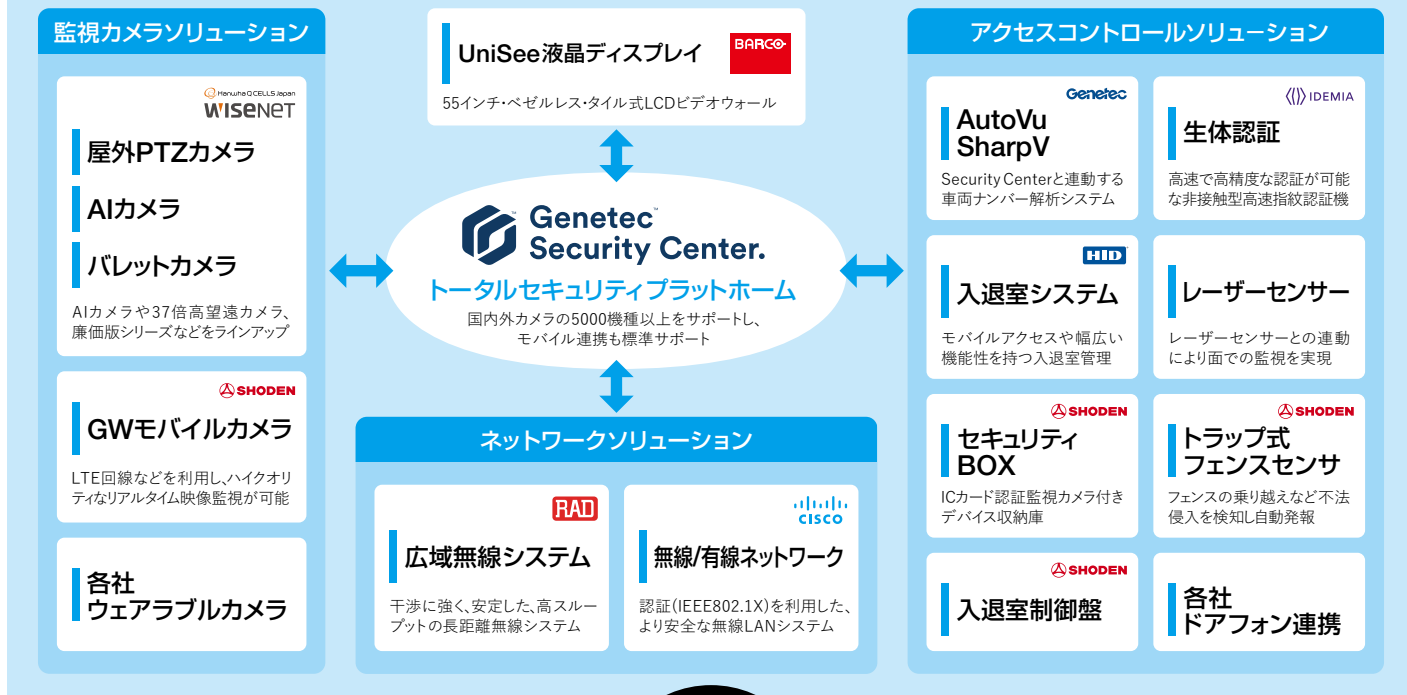

各種ソリューションを実際にご覧いただき、体験していただけます。

見学用サーバールーム

セキュリティ&ネットワーク以外にも各種SPDや免震装置、フリーアクセスフロア、電源装置などの昭電製品を実機展示。設置・施工事例を詳しく紹介しています。

所在地

昭電 SCセンタ

東京都江東区亀戸一丁目4番2号 SCビル5階

平日 9:30~17:30 ※完全予約制

アクセス

- 東京メトロ半蔵門線 錦糸町駅2番出口より徒歩8分
- JR総武快速・緩行線 錦糸町駅南口より徒歩10分

重要施設の安全強化や最適化に向け 総合ソリューションを実証体験できるラボ環境

危機管理・トータルセキュリティソリューション製品一覧

統合セキュリティソリューション

屋内外の共用施設やオフィスエリアなどあらゆる場所の情報を収集し、必要な情報を必要な場所や人へ映像で届けることができます。防犯・防災のみならずアラートと映像の連携・録画による証拠保存などシームレスな映像監視が可能です。